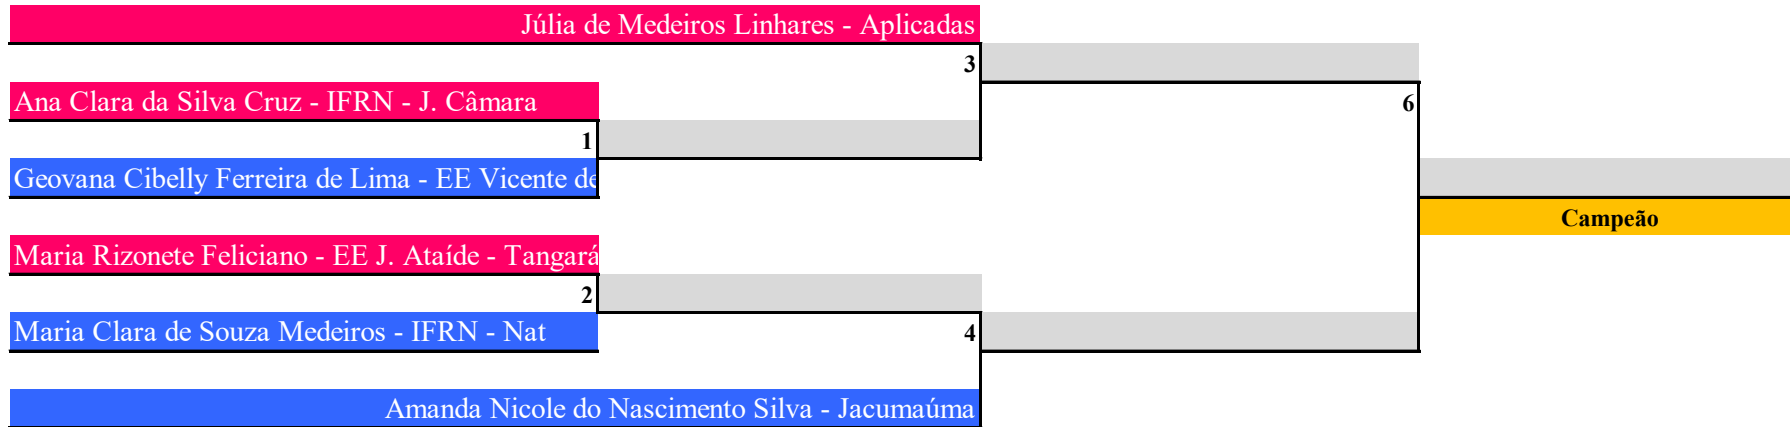

Classificação Final

	Nome	Escola
1º		
2º		
3º		
4º		

Árbitros / Mesários

Assinatura

A-1:		
A-2:		
A-3:		
A-4:		
A-5:		
M-1:		
M-2:		

KUMITE INDIVIDUAL JUVENIL

FEMININO

de 62 a 68 kg