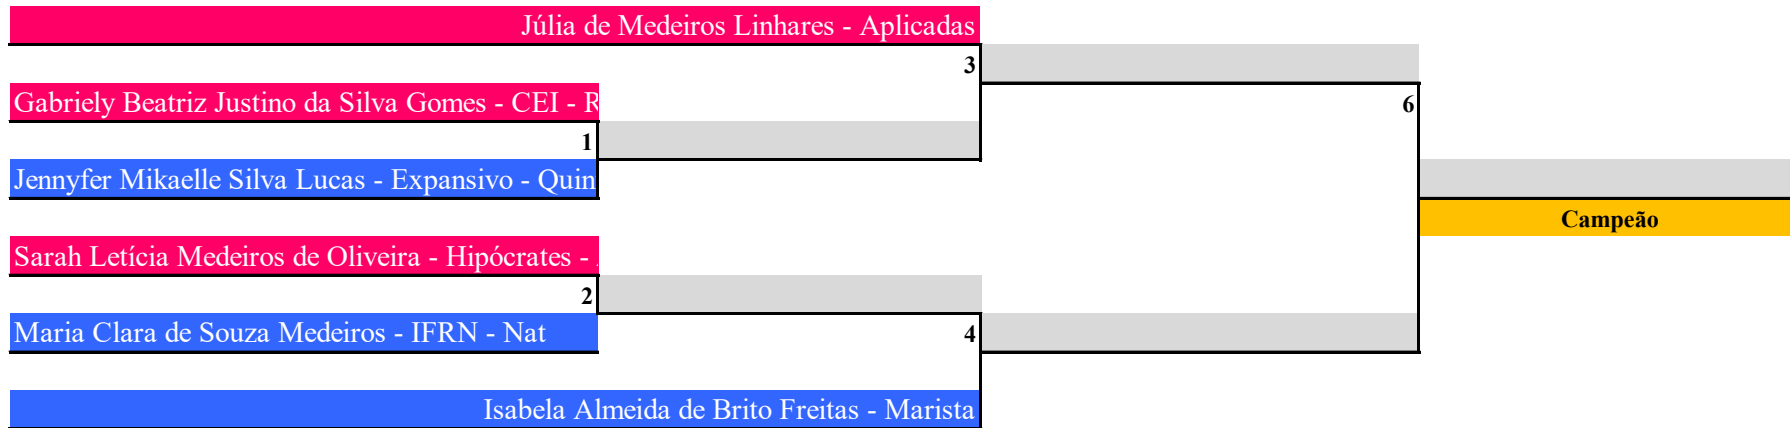

KUMITE INDIVIDUAL JUVENIL

FEMININO

de 62 a 68 kg

CHAVE: 1/1

1ª Rodada

Nº de árbitros:

Seq.	Nome	Escola
1	Júlia de Medeiros Linhares	Aplicadas
2	Gabriely Beatriz Justino da Silva Gomes	CEI - R. Freire
3	Jennyfer Mikaelle Silva Lucas	Expansivo - Quintas
4	Sarah Letícia Medeiros de Oliveira	Hipócrates - Z. Sul
5	Maria Clara de Souza Medeiros	IFRN - Nat
6	Isabela Almeida de Brito Freitas	Marista
7		
8		
9		
10		

Classificação Final

Nome

Escola

1º		
2º		
3º		
4º		

Árbitros

Assinatura

A-1:		
A-2:		
A-3:		
A-4:		
A-5:		

KUMITE INDIVIDUAL JUVENIL

FEMININO

de 62 a 68 kg

CHAVE: 1/1