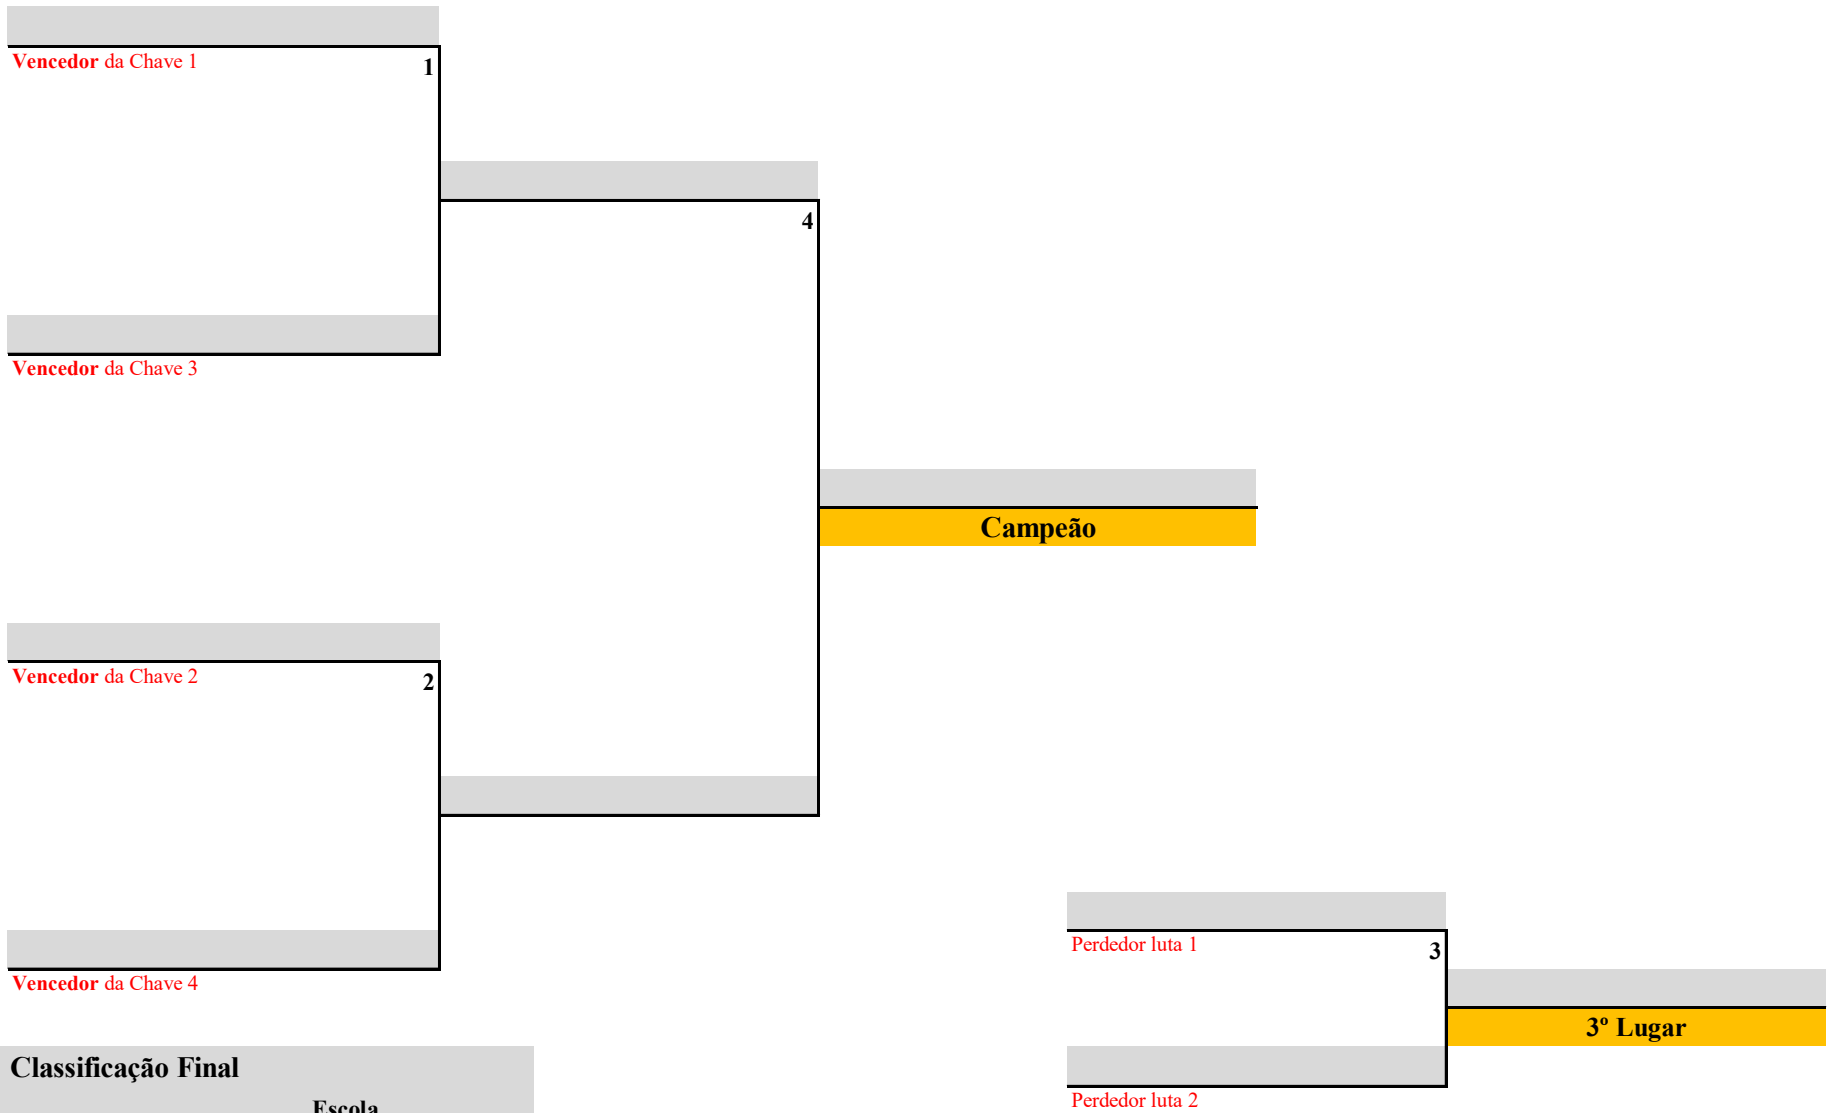

KATA INDIVIDUAL MIRIM

FEMININO

Classificação Final

	Nome	Escola
1º		
2º		
3º		
4º		

1º		
2º		
3º		
4º