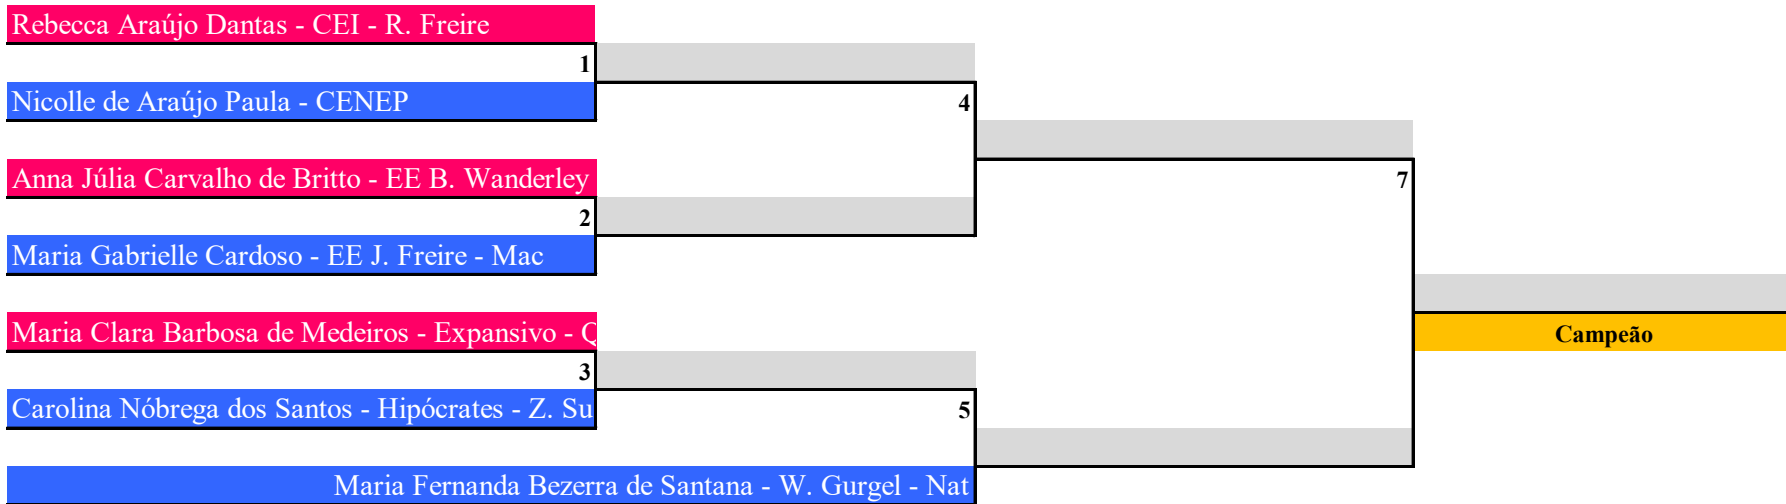

KUMITE INDIVIDUAL JUVENIL

FEMININO

de 68 a ... kg

CHAVE: 1/1

1ª Rodada

Nº de árbitros:

Seq.	Nome	Escola
1	Rebecca Araújo Dantas	CEI - R. Freire
2	Nicolle de Araújo Paula	CENEP
3	Anna Júlia Carvalho de Britto	EE B. Wanderley
4	Maria Gabrielle Cardoso	EE J. Freire - Mac
5	Maria Clara Barbosa de Medeiros	Expansivo - Quintas
6	Carolina Nóbrega dos Santos	Hipócrates - Z. Sul
7	Maria Fernanda Bezerra de Santana	W. Gurgel - Nat
8		
9		
10		

Classificação Final

Nome

Escola

1º		
2º		
3º		
4º		

Árbitros

Assinatura

A-1:		
A-2:		
A-3:		
A-4:		
A-5:		

KUMITE INDIVIDUAL JUVENIL

FEMININO

de 68 a ... kg

CHAVE: 1/1