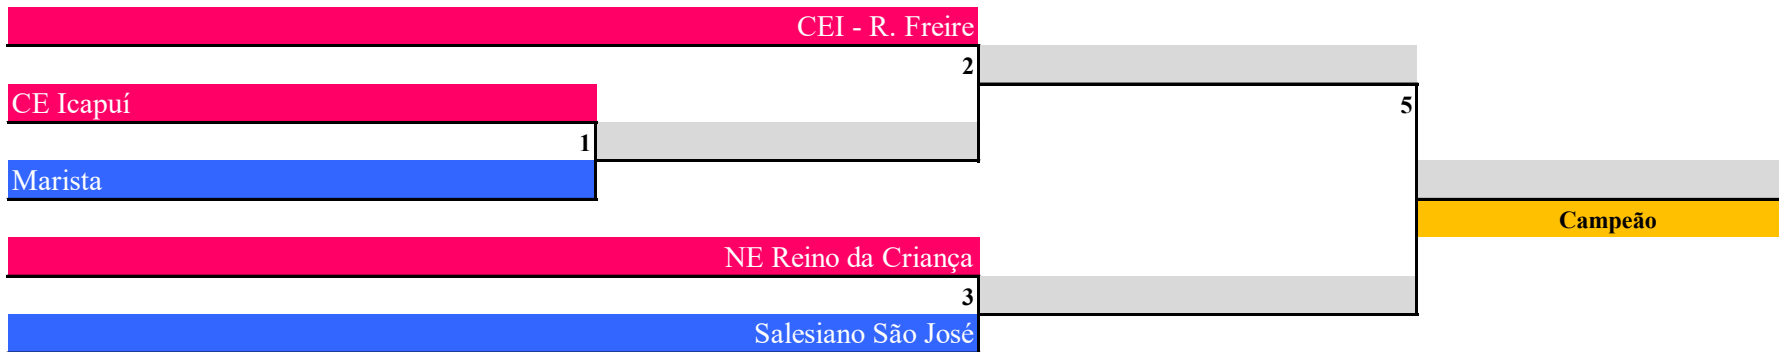

KUMITE EQUIPE MIRIM

FEMININO

CHAVE: 2/3

Nº de árbitros:

1ª Rodada

Seq.	Nome	Escola
1	Alice Cavalcanti da Fonseca	CEI - R. Freire
2	Isadora Borges Ferreira da Costa	
3	Maria Júlia Azevedo dos Santos	
4		
5		
6	Ana Melissa Silva Araújo	CE Icapuí
7	Ana Suele Freitas Ferreira	
8	Maria Clara Alves Cardoso	
9	Sara Nicoly Cavalcante de Brito	
10		Marista
11	Giovana Coutinho F. de A. Cabral	
12	Isabela Maria Damasceno Dantas	
13	Lavínia Ferreira Lopes dos Reis	
14	Maria Fernanda Lopes de Melo Motta da F	
15		NE Reino da Criança
16	Emilly Medeiros Rocha	
17	Sofia Vitória Silva Costa	
18	Yohana Lindsen Mousinho da Silva	
19		
20		Salesiano São José
21	Anna Ruth Costa Bezerra	
22	Dâmares Pinheiro Bertoldo	
23	Gabriela Santos Barbosa	
24	Mariany Ingrid Soares da Silva	
25	Sara Valentina Freire de Freitas	

	Árbitros	Assinatura
A-1:		
A-2:		
A-3:		
A-4:		
A-5:		

KUMITE EQUIPE MIRIM

FEMININO