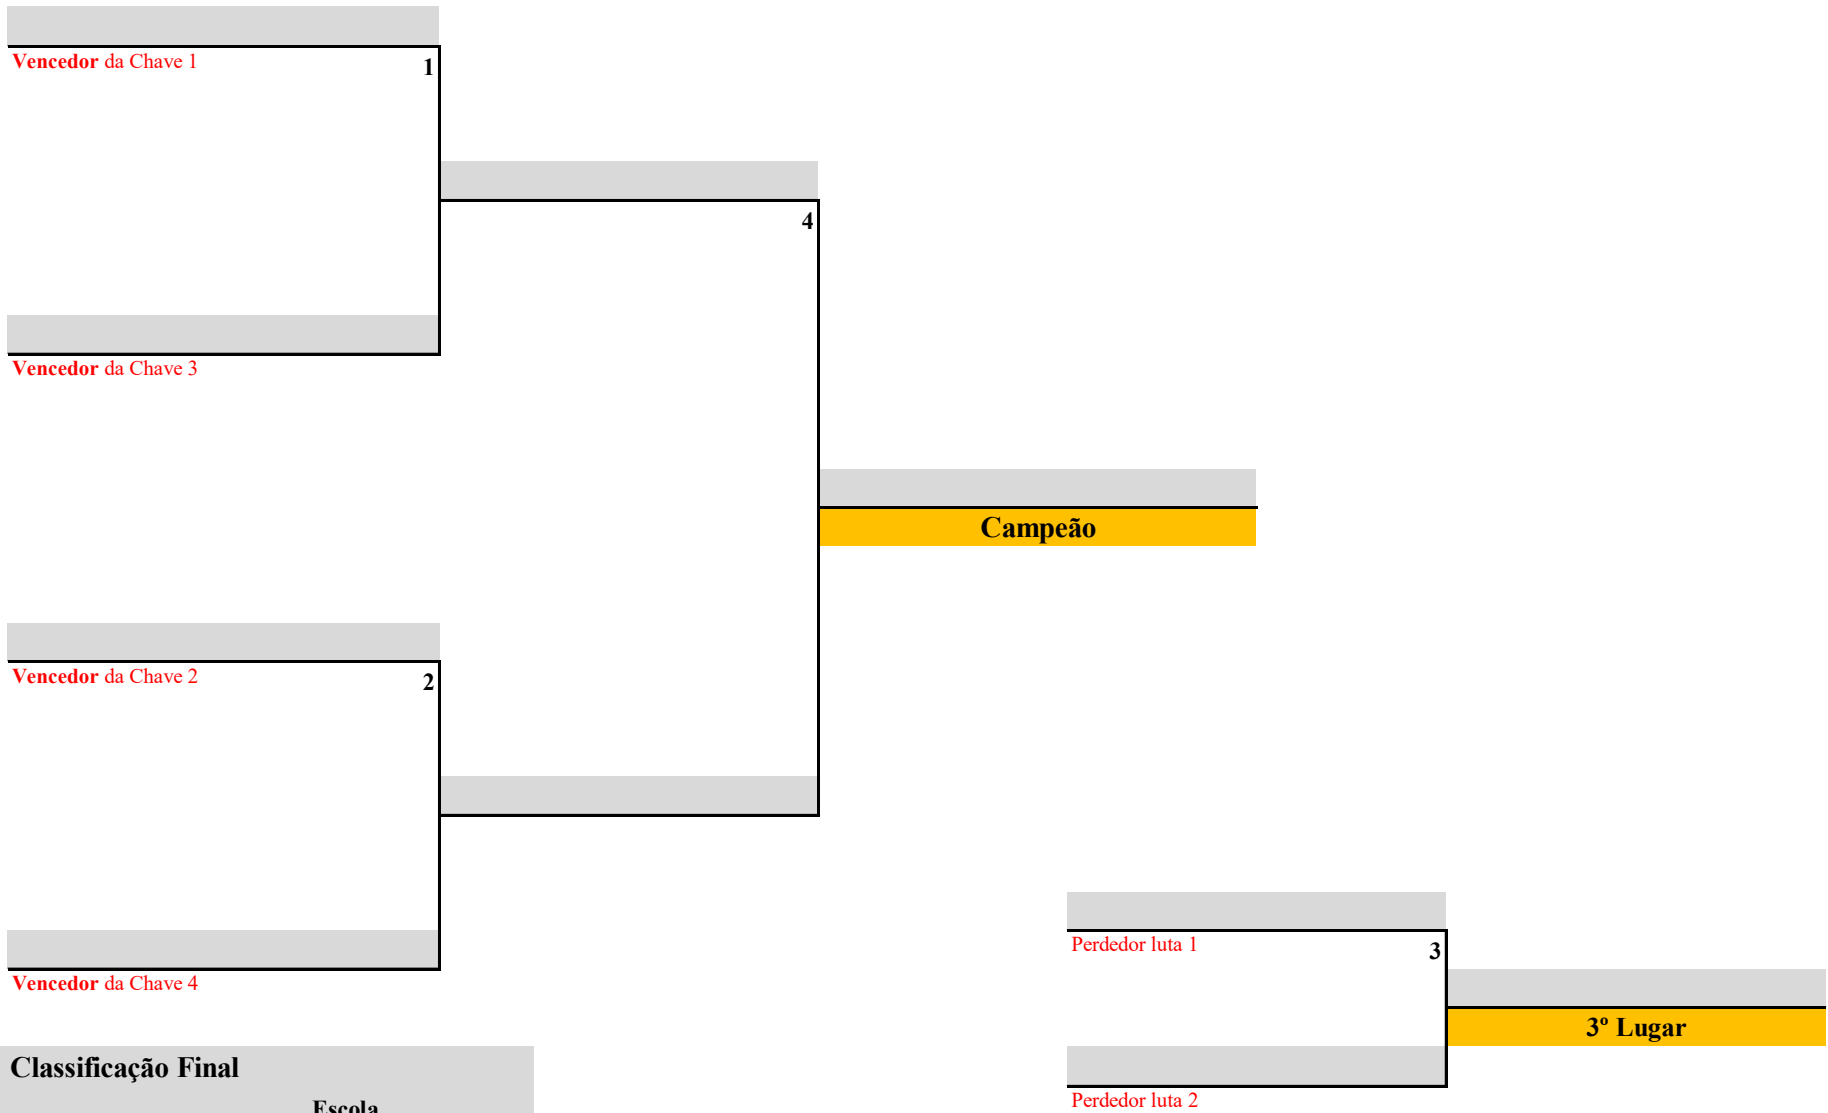

KATA INDIVIDUAL INFANTIL

FEMININO

Vencedor da Chave 2

2

Vencedor da Chave 4

Perdedor luta 1

3

Perdedor luta 2

Classificação Final

Nome

Escola

1°

2°

3°

4°

Classificação Final	Nome	Escola
1°		
2°		
3°		
4°